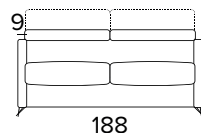

KOVOVÉ NOHY - VÝBĚR BAREV

RAL 7039

RAL 8019

RAL 9005

2-MÍSTNÁ POHOVKA**2-MÍSTNÁ ROZKLÁDACÍ POHOVKA**

203
MATRACE
120x192 CM / V: 13 CM

**3-MÍSTNÁ POHOVKA****2-MÍSTNÁ ROZKLÁDACÍ POHOVKA**

203
MATRACE
140x192 CM / V: 13 CM

3-MÍSTNÁ MAXI POHOVKA**3-MÍSTNÁ MAXI ROZKLÁDACÍ POHOVKA**

MATRACE
160x192 CM / V: 13 CM

**ROHOVÝ DÍL**

DEKORATIVNÍ POLŠTÁŘE**PŘÍPLATEK****STANDARD**

40×40

50×50

S LEMEM

40×40

50×50

S VLOŽENÝM PÁSEM

40×40

50×50

VÝBĚROVÉ MATRACE**PŘÍPLATEK****MEMOFLEX**

Hustota 35 kg/m³
s paměťovou pěnou

**EXTRA 50**

S otevřenými póry
50 kg/m³