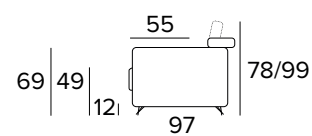

KOVOVÉ NOHY - VÝBĚR BAREV

RAL 7039

RAL 8019

RAL 9005

2-MÍSTNÁ POHOVKA**2-MÍSTNÁ ROZKLÁDACÍ POHOVKA**

203
MATRACE
120x192 CM / V: 13 CM

**3-MÍSTNÁ POHOVKA****2-MÍSTNÁ ROZKLÁDACÍ POHOVKA**

203
MATRACE
140x192 CM / V: 13 CM

3-MÍSTNÁ MAXI POHOVKA**3-MÍSTNÁ MAXI ROZKLÁDACÍ POHOVKA**

MATRACE
160x192 CM / V: 13 CM

**ROHOVÝ DÍL**

DEKORATIVNÍ POLŠTÁŘE**PŘÍPLATEK****STANDARD**

40×40

50×50

S LEMEM

40×40