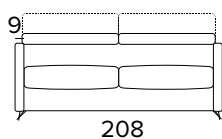

KOVOVÉ NOHY - VÝBĚR BAREV

RAL 7039

RAL 8019

RAL 9005

2-MÍSTNÁ POHOVKA**2-MÍSTNÁ ROZKLÁDACÍ POHOVKA**

203
MATRACE
120x192 CM / V: 13 CM

**3-MÍSTNÁ POHOVKA****2-MÍSTNÁ ROZKLÁDACÍ POHOVKA**

203
MATRACE
140x192 CM / V: 13 CM

3-MÍSTNÁ MAXI POHOVKA**3-MÍSTNÁ MAXI ROZKLÁDACÍ POHOVKA**

MATRACE
160x192 CM / V: 13 CM

**ROHOVÝ DÍL**

DEKORATIVNÍ POLŠTÁŘE**PŘÍPLATEK****STANDARD**

40×40

50×50

S LEMEM

40×40