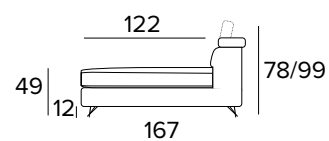

KOVOVÉ NOHY - VÝBĚR BAREV

RAL 7039

RAL 8019

RAL 9005

2-MÍSTNÁ POHOVKA**2-MÍSTNÁ ROZKLÁDACÍ POHOVKA**

203
MATRACE
120x192 CM / V: 13 CM

**3-MÍSTNÁ POHOVKA****2-MÍSTNÁ ROZKLÁDACÍ POHOVKA**

203
MATRACE
140x192 CM / V: 13 CM

3-MÍSTNÁ MAXI POHOVKA**3-MÍSTNÁ MAXI ROZKLÁDACÍ POHOVKA**

MATRACE
160x192 CM / V: 13 CM

**ROHOVÝ DÍL**

DEKORATIVNÍ POLŠTÁŘE**PŘÍPLATEK****STANDARD**

40×40

50×50

S LEMEM

40×40