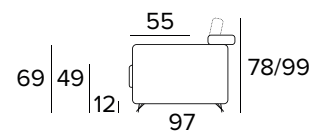

KOVOVÉ NOHY - VÝBĚR BAREV

RAL 7039

RAL 8019

RAL 9005

2-MÍSTNÁ POHOVKA**2-MÍSTNÁ ROZKLÁDACÍ POHOVKA**

203
MATRACE
120x192 CM / V: 13 CM

**3-MÍSTNÁ POHOVKA****2-MÍSTNÁ ROZKLÁDACÍ POHOVKA**

203
MATRACE
140x192 CM / V: 13 CM

3-MÍSTNÁ MAXI POHOVKA**3-MÍSTNÁ MAXI ROZKLÁDACÍ POHOVKA**

MATRACE
160x192 CM / V: 13 CM

**ROHOVÝ DÍL**

DEKORATIVNÍ POLŠTÁŘE**PŘÍPLATEK****STANDARD**

40×40

50×50

S LEMEM

40×40