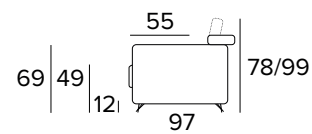

KOVOVÉ NOHY - VÝBĚR BAREV

RAL 7039

RAL 8019

RAL 9005

2-MÍSTNÁ POHOVKA**2-MÍSTNÁ ROZKLÁDACÍ POHOVKA**

203
MATRACE
120x192 CM / V: 13 CM

**3-MÍSTNÁ POHOVKA****2-MÍSTNÁ ROZKLÁDACÍ POHOVKA**

203
MATRACE
140x192 CM / V: 13 CM

3-MÍSTNÁ MAXI POHOVKA**3-MÍSTNÁ MAXI ROZKLÁDACÍ POHOVKA**

MATRACE
160x192 CM / V: 13 CM

**ROHOVÝ DÍL**

DEKORATIVNÍ POLŠTÁŘE**PŘÍPLATEK****STANDARD**

40×40

50×50

S LEMEM

40×40