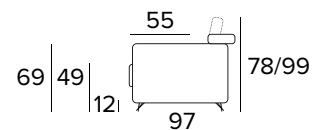

KOVOVÉ NOHY - VÝBĚR BAREV

RAL 7039

RAL 8019

RAL 9005

2-MÍSTNÁ POHOVKA**2-MÍSTNÁ ROZKLÁDACÍ POHOVKA**

203
MATRACE
120x192 CM / V: 13 CM

**3-MÍSTNÁ POHOVKA****2-MÍSTNÁ ROZKLÁDACÍ POHOVKA**

203
MATRACE
140x192 CM / V: 13 CM

3-MÍSTNÁ MAXI POHOVKA**3-MÍSTNÁ MAXI ROZKLÁDACÍ POHOVKA**

MATRACE
160x192 CM / V: 13 CM

**ROHOVÝ DÍL**

DEKORATIVNÍ POLŠTÁŘE**PŘÍPLATEK****STANDARD**

40×40

50×50

S LEMEM

40×40