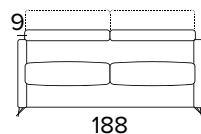

KOVOVÉ NOHY - VÝBĚR BAREV

RAL 7039

RAL 8019

RAL 9005

2-MÍSTNÁ POHOVKA**2-MÍSTNÁ ROZKLÁDACÍ POHOVKA**

203
MATRACE
120x192 CM / V: 13 CM

**3-MÍSTNÁ POHOVKA****2-MÍSTNÁ ROZKLÁDACÍ POHOVKA**

203
MATRACE
140x192 CM / V: 13 CM

3-MÍSTNÁ MAXI POHOVKA**3-MÍSTNÁ MAXI ROZKLÁDACÍ POHOVKA**

MATRACE
160x192 CM / V: 13 CM

**ROHOVÝ DÍL**

DEKORATIVNÍ POLŠTÁŘE**PŘÍPLATEK****STANDARD**

40×40

50×50

S LEMEM

40×40