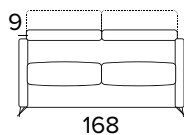

KOVOVÉ NOHY - VÝBĚR BAREV

RAL 7039

RAL 8019

RAL 9005

2-MÍSTNÁ POHOVKA**2-MÍSTNÁ ROZKLÁDACÍ POHOVKA**

203
MATRACE
120x192 CM / V: 13 CM

**3-MÍSTNÁ POHOVKA****2-MÍSTNÁ ROZKLÁDACÍ POHOVKA**

203
MATRACE
140x192 CM / V: 13 CM

3-MÍSTNÁ MAXI POHOVKA**3-MÍSTNÁ MAXI ROZKLÁDACÍ POHOVKA**

MATRACE
160x192 CM / V: 13 CM

**ROHOVÝ DÍL**

DEKORATIVNÍ POLŠTÁŘE**PŘÍPLATEK****STANDARD**

40×40

50×50

S LEMEM

40×40