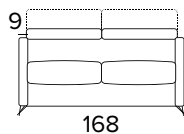

KOVOVÉ NOHY - VÝBĚR BAREV

RAL 7039

RAL 8019

RAL 9005

2-MÍSTNÁ POHOVKA**2-MÍSTNÁ ROZKLÁDACÍ POHOVKA**

203
MATRACE
120x192 CM / V: 13 CM

**3-MÍSTNÁ POHOVKA****2-MÍSTNÁ ROZKLÁDACÍ POHOVKA**

203
MATRACE
140x192 CM / V: 13 CM

3-MÍSTNÁ MAXI POHOVKA**3-MÍSTNÁ MAXI ROZKLÁDACÍ POHOVKA**

MATRACE
160x192 CM / V: 13 CM

**ROHOVÝ DÍL**

DEKORATIVNÍ POLŠTÁŘE**PŘÍPLATEK****STANDARD**

40×40

50×50

S LEMEM

40×40

50×50

S VLOŽENÝM PÁSEM

40×40

50×50

VÝBĚROVÉ MATRACE**PŘÍPLATEK****MEMOFLEX**

Hustota 35 kg/m³
s paměťovou pěnou

**EXTRA 50**

S otevřenými póry
50 kg/m³