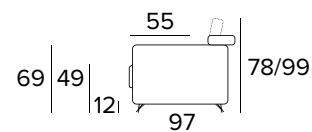

KOVOVÉ NOHY - VÝBĚR BAREV

RAL 7039

RAL 8019

RAL 9005

2-MÍSTNÁ POHOVKA**2-MÍSTNÁ ROZKLÁDACÍ POHOVKA**

203
MATRACE
120x192 CM / V: 13 CM

**3-MÍSTNÁ POHOVKA****2-MÍSTNÁ ROZKLÁDACÍ POHOVKA**

203
MATRACE
140x192 CM / V: 13 CM

3-MÍSTNÁ MAXI POHOVKA**3-MÍSTNÁ MAXI ROZKLÁDACÍ POHOVKA**

MATRACE
160x192 CM / V: 13 CM

**ROHOVÝ DÍL**

DEKORATIVNÍ POLŠTÁŘE**PŘÍPLATEK****STANDARD**

40×40

50×50

S LEMEM

40×40