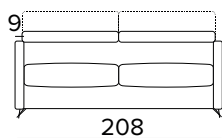

KOVOVÉ NOHY - VÝBĚR BAREV

RAL 7039

RAL 8019

RAL 9005

2-MÍSTNÁ POHOVKA**2-MÍSTNÁ ROZKLÁDACÍ POHOVKA**

203
MATRACE
120x192 CM / V: 13 CM

**3-MÍSTNÁ POHOVKA****2-MÍSTNÁ ROZKLÁDACÍ POHOVKA**

203
MATRACE
140x192 CM / V: 13 CM

3-MÍSTNÁ MAXI POHOVKA**3-MÍSTNÁ MAXI ROZKLÁDACÍ POHOVKA**

MATRACE
160x192 CM / V: 13 CM

**ROHOVÝ DÍL**

DEKORATIVNÍ POLŠTÁŘE**PŘÍPLATEK****STANDARD**

40×40

50×50

S LEMEM

40×40