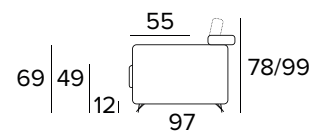

KOVOVÉ NOHY - VÝBĚR BAREV

RAL 7039

RAL 8019

RAL 9005

2-MÍSTNÁ POHOVKA**2-MÍSTNÁ ROZKLÁDACÍ POHOVKA**

203
MATRACE
120x192 CM / V: 13 CM

**3-MÍSTNÁ POHOVKA****2-MÍSTNÁ ROZKLÁDACÍ POHOVKA**

203
MATRACE
140x192 CM / V: 13 CM

3-MÍSTNÁ MAXI POHOVKA**3-MÍSTNÁ MAXI ROZKLÁDACÍ POHOVKA**

MATRACE
160x192 CM / V: 13 CM

**ROHOVÝ DÍL**

DEKORATIVNÍ POLŠTÁŘE**PŘÍPLATEK****STANDARD**

40×40

50×50

S LEMEM

40×40